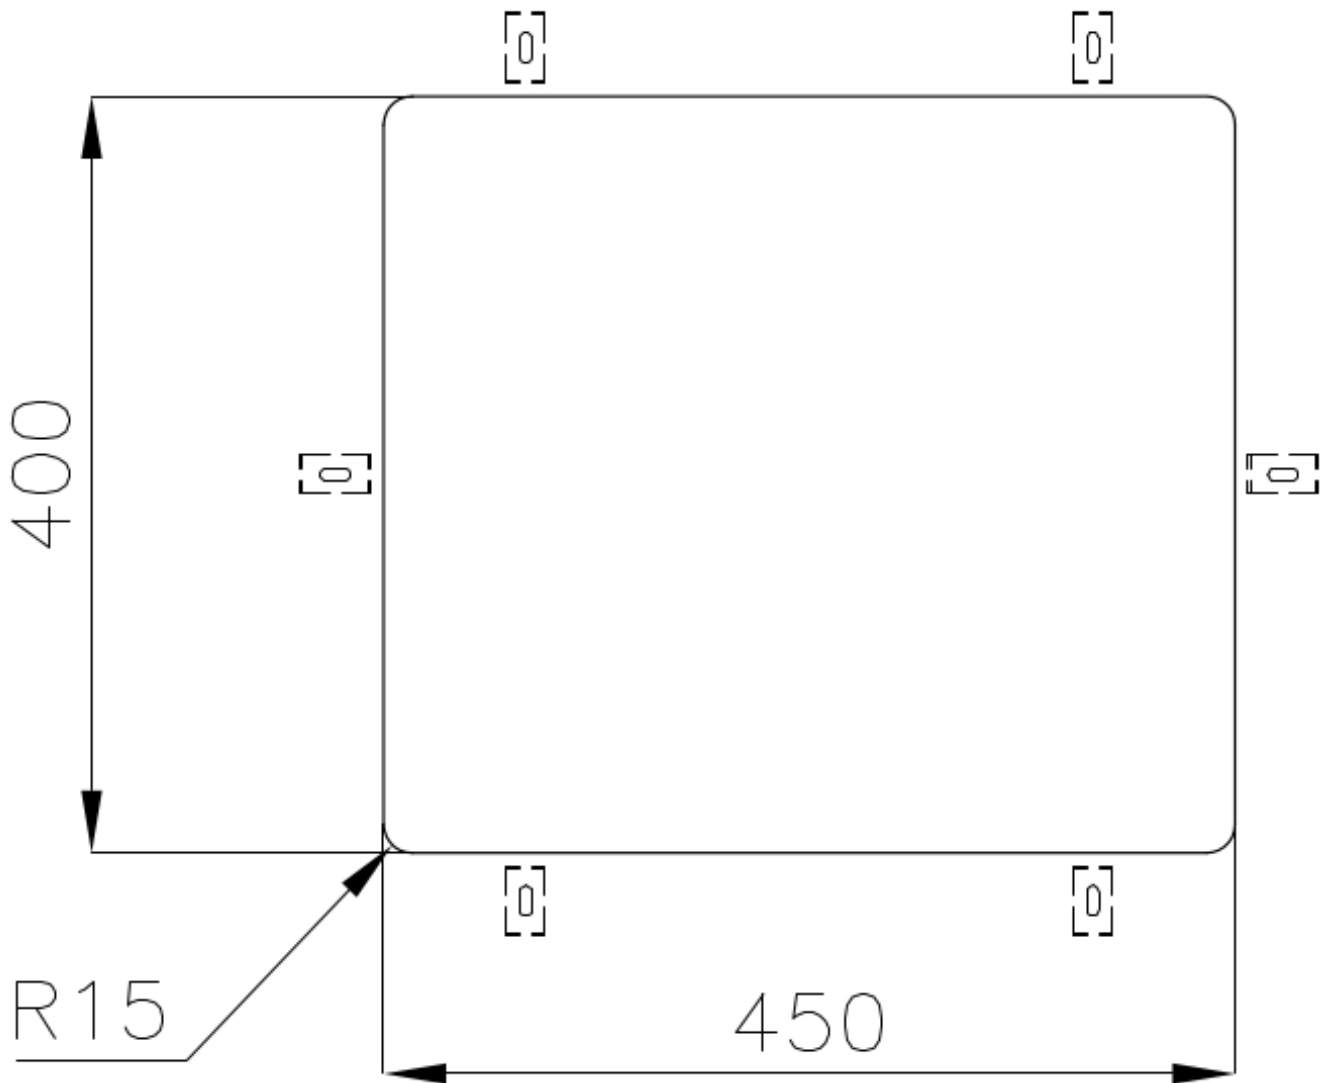

Fregadero KE - R15

fregaderos

Código: 2154 850

CARACTERÍSTICAS

-
- CUBETA DE RADIO ESTRECHO** Cubetas de formas cuadradas con un diseño moderno y una mayor capacidad. Para una estética minimalista conjugada con la máxima comodidad.
-
- DESAGÜE 3,5" BASKET** Desagüe grande de 3,5" equipado con el práctico tapón cestillo que impide el flujo de las partes sólidas en la alcantarilla.
-
- FREGADEROS DE ESPESOR** Acero 1 mm de espesor. Un espesor importante que garantiza máxima robustez para los fregaderos que no conocen las señales del envejecimiento.
-
- REBOSADERO PERIMETRAL** El rebosadero es una seguridad siempre presente en los fregaderos Foster que impide el desbordamiento del agua de la cubeta en caso de olvido. La solución del desagüe perimetral mejora la estética gracias a la forma cuadrada y esencial.
-

DETALLES

-
- Acabado** Foster cepillado
-
- Borde Instalación** Bajo la encimera
-
- Material** Acero inoxidable AISI 304
-

Texture	Foster cepillado
Base	60 cm
Dimensiones	490x440 mm
Dotaciones estándar	Soportes de fijación, junta, desagüe, rebosadero y sifón, Caja de embalaje
Orificios Monomando	Ningún orificio de serie
Hueco de encastre	Ver hoja de datos técnicos
Escurreidor	No
Anchura	49 cm
Medida de la cubeta	450x400mm
Número de cubetas	1 cubeta
Desagüe	Desagüe 3.5 "

DIBUJOS TÉCNICOS

Cut out size
Dimensioni per foratura top

ACCESORIOS OPCIONALES

Cesta portaplatos inox

8100 303

* sólo en combinación con el accesorio
8644 101

Cubeta blanca

8153 100

Tabla de corte de cristal

8631 300

Tabla de corte de HDPE

8657 001

Tabla de corte Twin in HDPE

8644 101

Bandeja perforada inox

8151 000