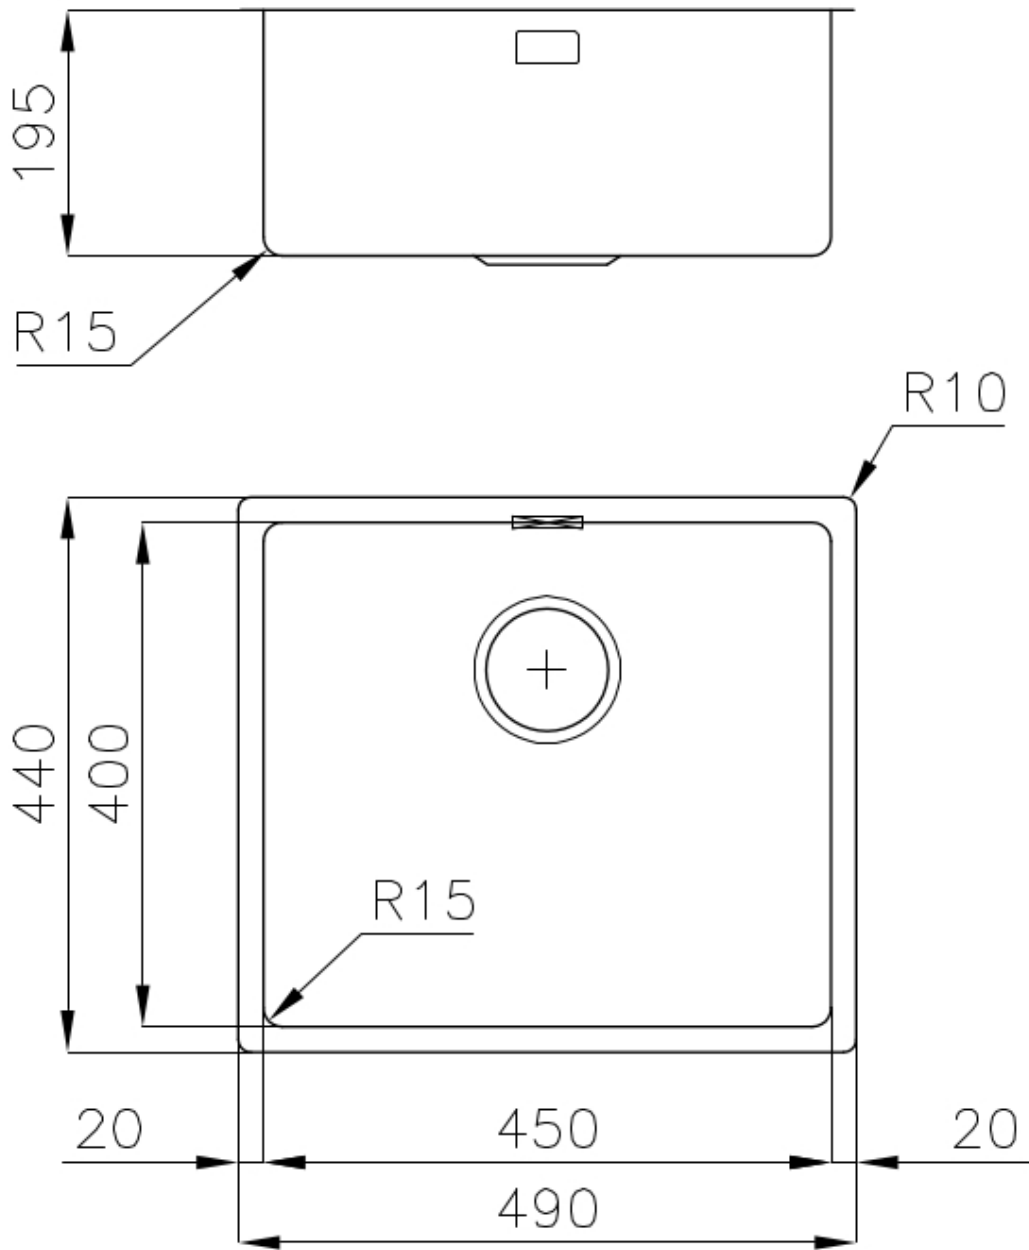

Fregadero KE - R15

fregaderos

Código: 2154 850

CARACTERÍSTICAS

-
- CUBETA DE RADIO ESTRECHO** Cubetas de formas cuadradas con un diseño moderno y una mayor capacidad. Para una estética minimalista conjugada con la máxima comodidad.
-
- DESAGÜE 3,5" BASKET** Desagüe grande de 3,5" equipado con el práctico tapón cestillo que impide el flujo de las partes sólidas en la alcantarilla.
-
- FREGADEROS DE ESPESOR** Acero 1 mm de espesor. Un espesor importante que garantiza máxima robustez para los fregaderos que no conocen las señales del envejecimiento.
-
- REBOSADERO PERIMETRAL** El rebosadero es una seguridad siempre presente en los fregaderos Foster que impide el desbordamiento del agua de la cubeta en caso de olvido. La solución del desagüe perimetral mejora la estética gracias a la forma cuadrada y esencial.
-

DETALLES

-
- Acabado** Foster cepillado
-
- Borde Instalación** Bajo la encimera
-
- Material** Acero inoxidable AISI 304
-

Texture	Foster cepillado
Base	60 cm
Dimensiones	490x440 mm
Dotaciones estándar	Soportes de fijación, junta, desagüe, rebosadero y sifón, Caja de embalaje
Orificios Monomando	Ningún orificio de serie
Hueco de encastre	Ver hoja de datos técnicos
Escurreidor	No
Anchura	49 cm
Medida de la cubeta	450x400mm
Número de cubetas	1 cubeta
Desagüe	Desagüe 3.5 "

DIBUJOS TÉCNICOS

Cut out size
Dimensioni per foratura top

ACCESORIOS OPCIONALES

Cesta portaplatos inox

8100 303

* sólo en combinación con el accesorio
8644 101

Cubeta blanca

8153 100

Tabla de corte de cristal

8631 300

Tabla de corte de HDPE

8657 001

Tabla de corte Twin in HDPE

8644 101

Bandeja perforada inox

8151 000